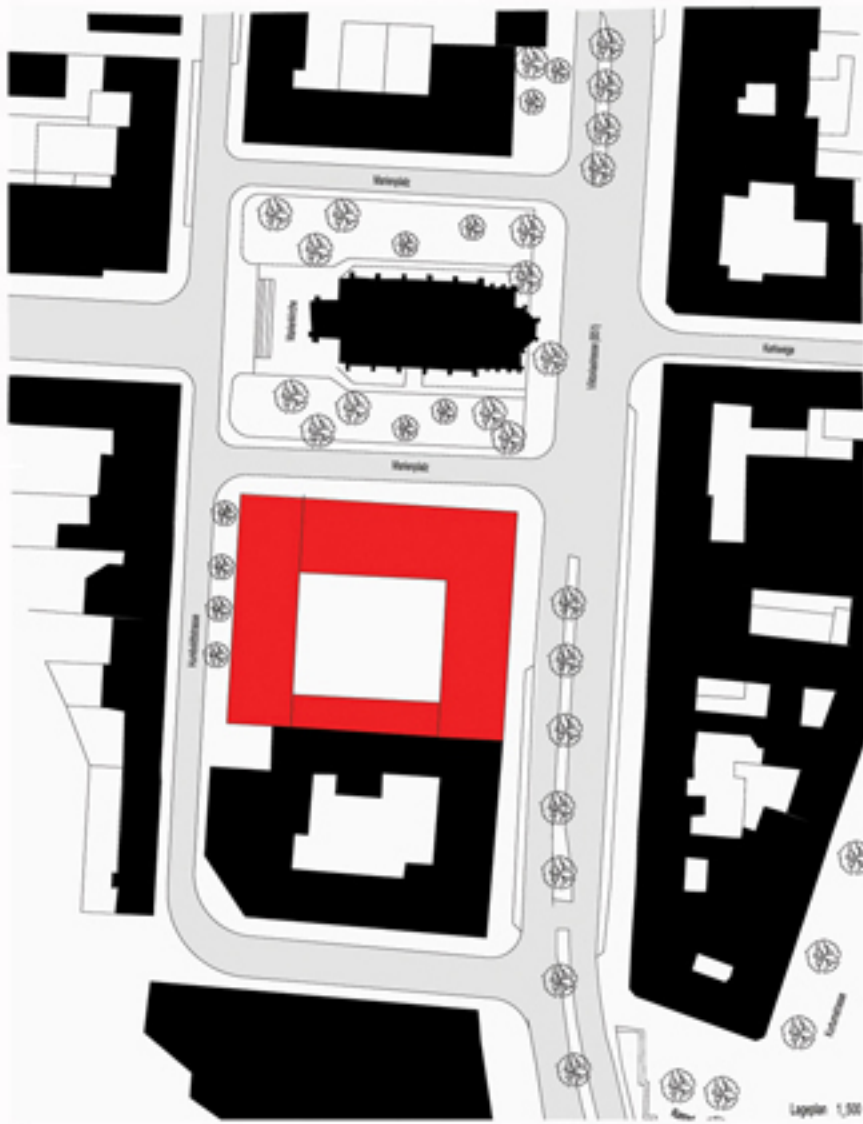

BusinessBoardingWellness

Entwurf 2005

Lageplan 1:500

Strassensicht Die Viktoriastr. / Meynstr.

Innenhofen mit Blick auf Bürgerhäuser

Innenhofen mit Blick auf Bürgerhäuser

1. Obergeschoss 1:200

Strassensicht 'Viktoriastr.' 1:200